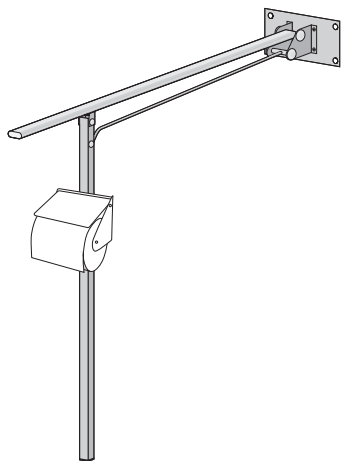

Justerbar

Benämning Montageenhet
Vikt 5,4 kg
Per EUR-pall 100 st
Art.nr 13.000

Distanshylla

Europeisk standard

Lättmonterad

Stark konstruktion med låg vikt

Utbytbar

Benämning Distanshylla
Vikt 5 - 6 kg
Per EUR-pall 45 st
Art.nr 12.200

Uppfällbar

Låg vikt

Stilren design

Kan dockas på fixtur med plåt

Benämning Toalettarmstöd
Vikt 3,1 kg
Per EUR-pall 100 st
Art.nr 14.000

Ett brett sortiment

- Toalettarmstöd
- Förstärkta konsoler
- Väggblickor
- Kopplingar
- Tvättställ
- Avloppsanslutningar
- Täckbrickor
- Fixturer
- Distanshyllor
- Stuprör