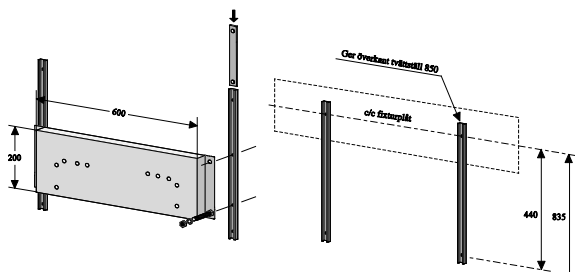

Diskret

Snygg

G15X15

Vred

Benämning Vinkelkulventil
Vikt 93 g
Per kartong 100 st
Art.nr 50.211

Europeisk standard

Lättmonterad

Stark konstruktion med låg vikt