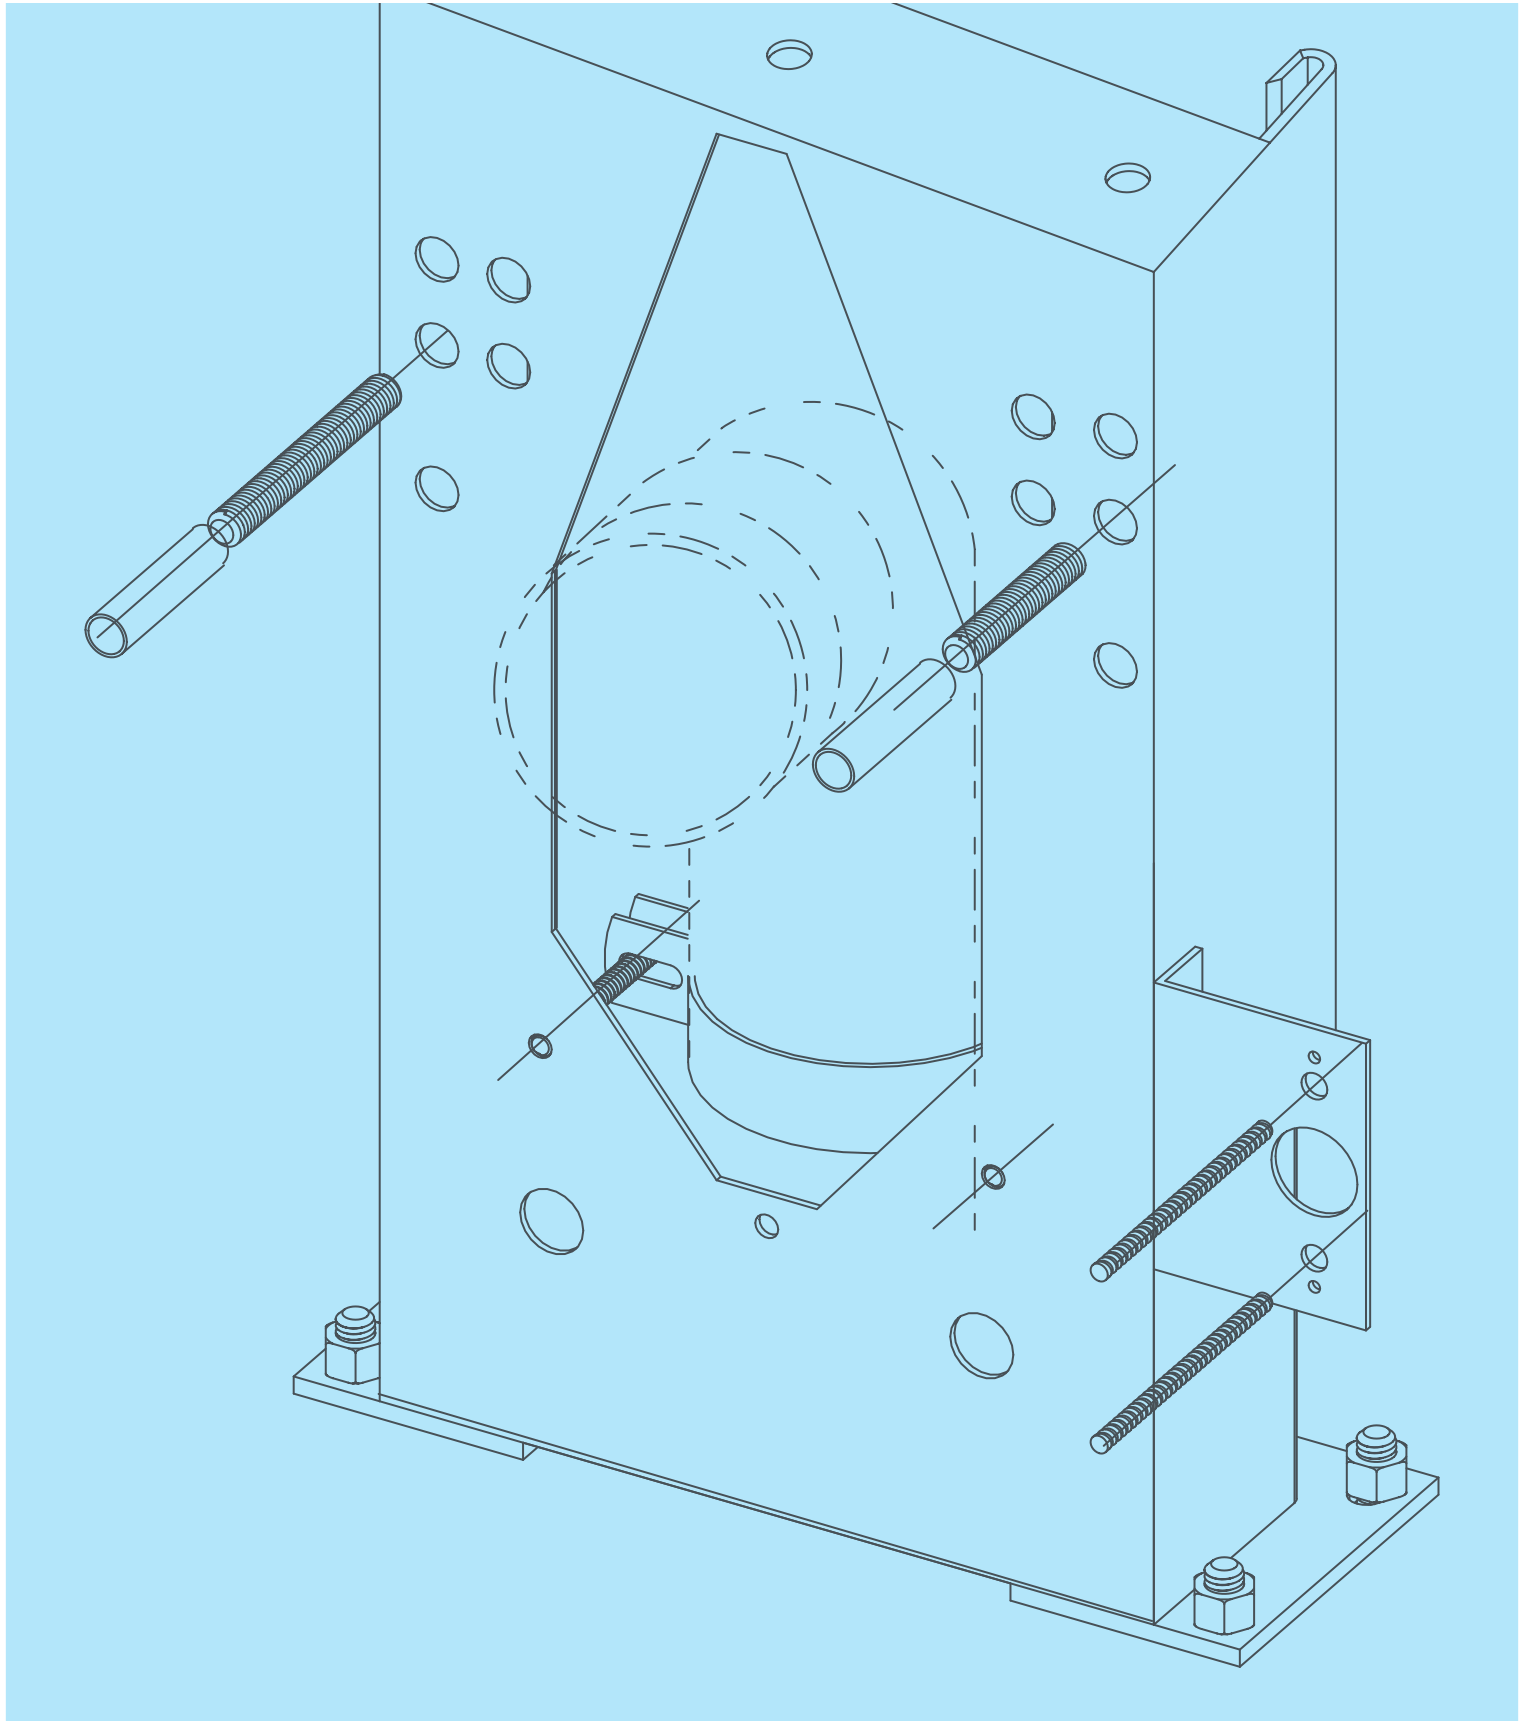

Företag och produkter

Rebase väggförstärkningar

Våra väggförstärkningar/universalfixturer används i lättväggar, exempelvis gipsväggar. Vid montering av vägghängdaklosetter för såväl med utanpåliggande som inbyggda cisterner, konsol- och bultmonterade tvättställ, operationstvättställ till sjukhus, utslagsbackar, samt övrig tyngre sanitär utrustning.

Art.nr	Lodrät dragning	Sidodragning
20.000	120 mm	200 mm
20.003	120 mm	160 mm
31.450	70 mm	95 mm

Minsta fria invändiga väggmått vid lodrätt respektive sidodragning.

Ett familjeföretag

Rebase är ett svenskt familjeföretag som etablerades 1989 i Kungälv strax norr om Göteborg. Under åren har vi förvärvat och flyttat till egna nya och större lokaler för att möta den ökade efterfrågan på våra produkter.