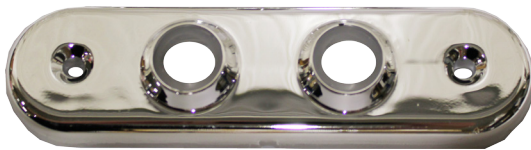

Dim 10 - 16

Förkromad

Snygg design

Funktionell