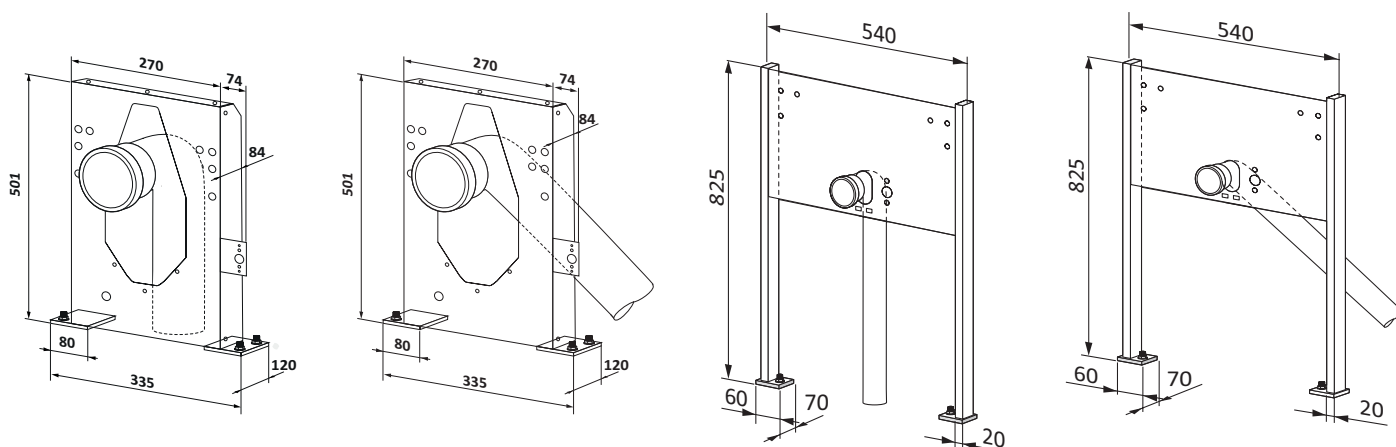

Art.nr	Lodrät dragning	Sidodragning
20.000	120 mm	200 mm
20.003	120 mm	160 mm
31.450	70 mm	95 mm

Minsta fria invändiga väggmått vid lodrätt respektive sidodragning.

Ett familjeföretag

Rebase är ett svenskt familjeföretag som etablerades 1989 i Kungälv strax norr om Göteborg. Under åren har vi förvärvat och flyttat till egna nya och större lokaler för att möta den ökade efterfrågan på våra produkter.