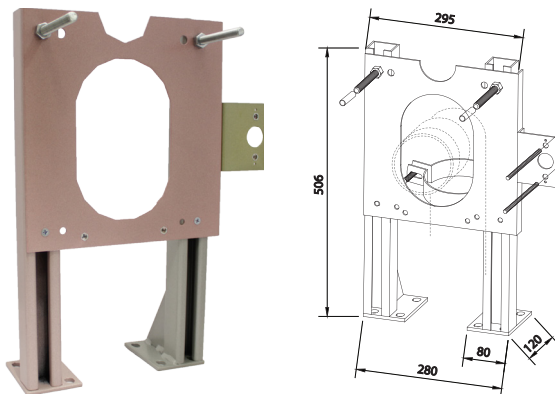

WC-Fixtur

Europeisk standard

Lättmonterad

Stark konstruktion med låg vikt

Tre olika bulthöjder

Benämning Standard WC-fixtur
Vikt 5 kg
Per EUR-pall 48 st
Art.nr 20.000

WC-Fixtur

Europeisk standard

Lättmonterad

Stark konstruktion med låg vikt

Funktionell

Benämning Justerbar WC-fixtur
Vikt 6,2 kg
Per EUR-pall 36 st
Art.nr 20.003

Tvättställsfixtur

Europeisk standard

Lättmonterad

Stark konstruktion med låg vikt