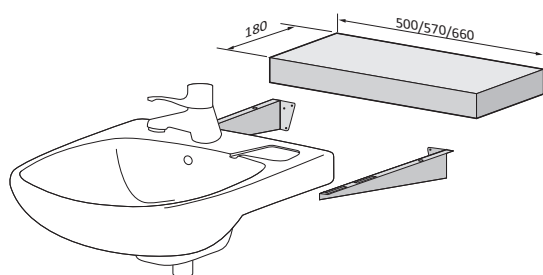

Distanshylla