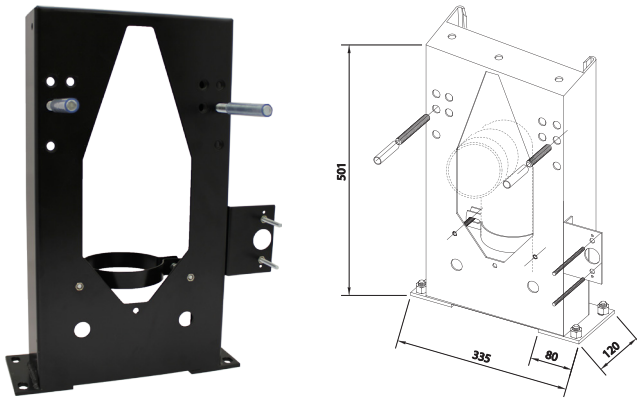

Art.nr	Lodrät dragning	Sidodragning
20.000	120 mm	200 mm
20.003	120 mm	160 mm
31.450	70 mm	95 mm

Minsta fria invändiga väggmått vid lodrätt respektive sidodragning.

Ett familjeföretag

Rebase är ett svenskt familjeföretag som etablerades 1989 i Kungälv strax norr om Göteborg. Under åren har vi förvärvat och flyttat till egna nya och större lokaler för att möta den ökade efterfrågan på våra produkter.

WC-Fixtur

Europeisk standard

Lättmonterad

Stark konstruktion med låg vikt

Tre olika bulthöjder

Benämning Standard WC-fixtur
Vikt 5 kg
Per EUR-pall 48 st
Art.nr 20.000

WC-Fixtur

Europeisk standard