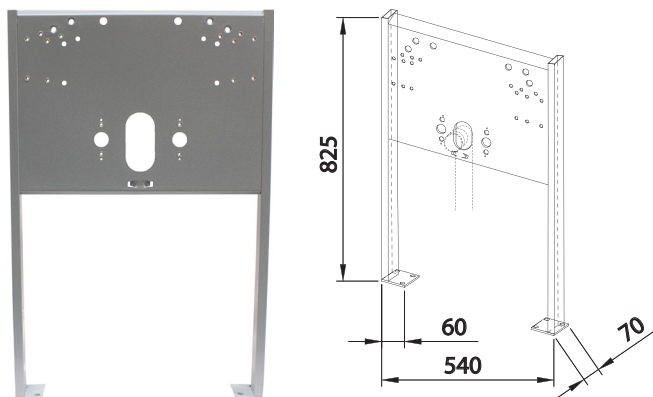

Tvättställsfixtur

Europeisk standard

Lättmonterad

Stark konstruktion med låg vikt

Universell

Benämning Standard TS-fixtur
Vikt 5 kg
Per EUR-pall 40 st
Art.nr 31.450

Europeisk standard

Fästs enkelt i väggens reglar

Stark konstruktion med låg vikt

Universell

Benämning Fixturplåt för TS
Vikt 3,8 kg
Per EUR-pall 40 st
Art.nr 30.450