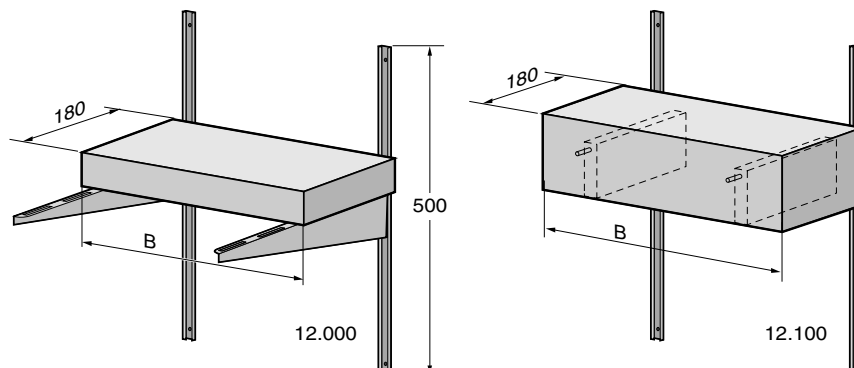

SEINÄHYLLY SÄÄDETTÄVÄLLE PESUALTAALLE

Apuvälineitä liikuntarajoitteisille

Valitsemalla seinähyllyn säilyy vaihtamisvapaus. Hylly on helppo purkaa ja pesuallas voidaan asentaa alkuperäiselle paikalleen jos asumisolosuhteet muuttuvat.

Seinähylly siirtää pesualtaan 200 mm seinästä. Se on valmistettu valkoisella epoksimaalilla pintakäsitellystä 1,5 mm galvanisoidusta peltistä.

Hylly kiinnitetään kannakkeisiin joiden korkeutta voi säätää seinäkiskoissa..