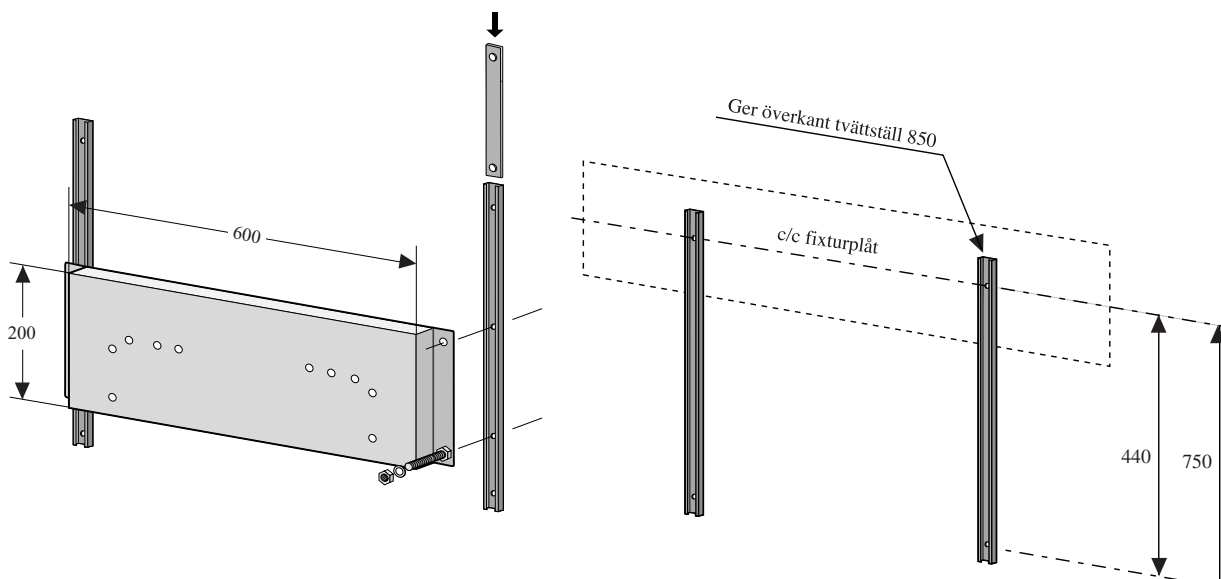

# ASENNUSYKSIKKÖ PESUALTAAN KORKEUDEN SÄÄTÄMISEEN

## Apuvälineitä liikuntarajoitteisille

Asennusyksikkö on tarkoitettu pesualtaan korkeuden säätöön 500mm pitkässä seinäkiskossa. Se on valmistettu valkoisella epoksimaalilla pintakäsitellystä 1,5 mm kuumasinkitystä peltistä.