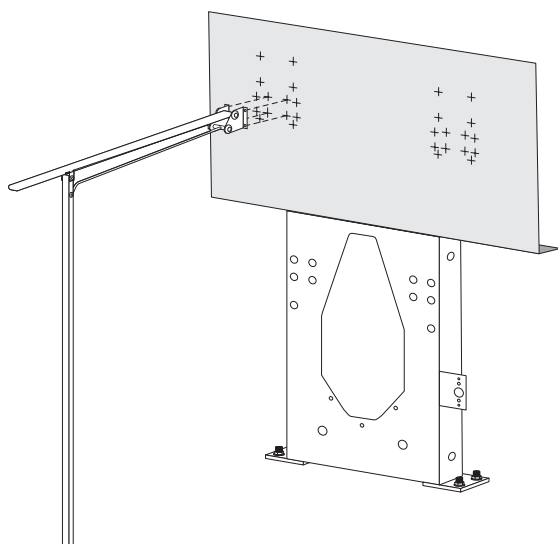

Dockningsbar armstödsfixtur

Fixturplåt för armstöd är tillverkad av varmgalvad plåt. Den skall dockas på vår universalfixtur Art.nr 20.000, 20.006 alternativt 20.008.

Fixturplåtens håltagning ger c/c 600 mm mellan armstöden.

Ytbehandling: varmgalvad.

Ingående detaljer

1 st skruvsats för fastsättning mot WC-fixtur

1 st monteringsanvisning

Art.nr	Passar till
20.250	Rebase 14.000, 14.025 & 14.050
	Etac Optima 80303001, 80303004, 80303007
	Etac Optima L 80303006
	Korpinen Gaius Stay 1, 2, 3
	MerryArm OB-stödet, fäste 720623
	Pressalit Care R1111